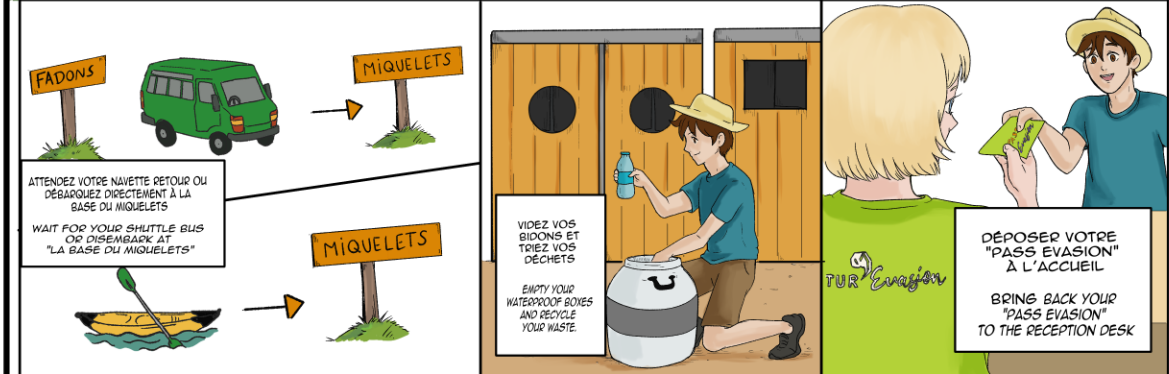

# NATUR'Évasion

Activités en plein air au coeur de la Provence

- = départs en navette pour les parcours : paddle 4km, canoë 4-9-14-21-25-30 km  
departures with the shuttle for the courses: paddle board 4km, canoe 4-9-14-21-25-30 km
- = départs à vélo : tous parcours vélo + VTT/canoë et VTT/paddle  
departures with bicycles: all bicycles tours + Mountain Bike/canoe and Mountain bike/paddle board
- = départs de la base du Miquelets : paddle et canoë en boucle, canoë 5km  
departures from Miquelets : paddle board and canoe in a loop, canoe 5km

- Vous êtes ici / You are here
- Zones de briefing N/V/B / Safety briefing areas N/V/B
- Zones de lavage / Washing areas
- Local à bidons / Waterproof boxes storage
- Local à gilets / Life jackets storage
- Local à bûches / Waterproof boxes storage
- Local à pagaies et casques / Helmets and paddles storage
- Local à bûches / Waterproof boxes storage
- Snack
- Zone des tipis / Tipis area
- Aire de pique-nique / Picnic area
- Piétons / Pedestrians
- Passage piétons / Crosswalk
- Vous êtes ici / You are here
- (P1)(P2)(P3) Parkings