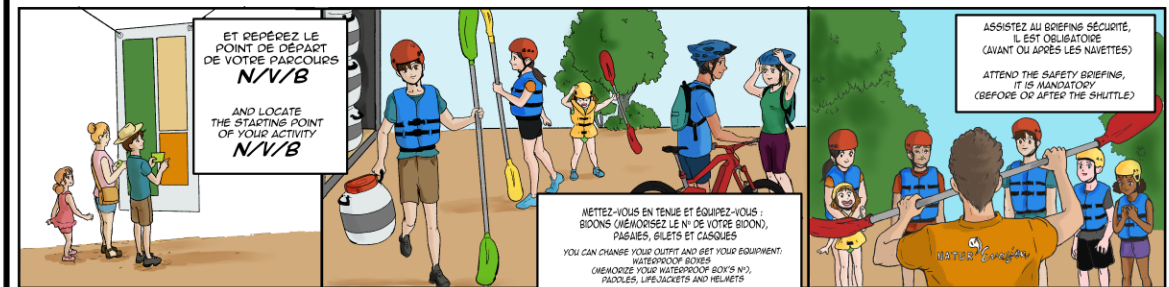

# NATUR'Évasion

Activités en plein air au coeur de la Provence

- = départs en navette pour les parcours : paddle 4km, canoë 4-9-14-21-25-30 km  
departures with the shuttle for the courses: paddle board 4km, canoe 4-9-14-21-25-30 km
- = départs à vélo : tous parcours vélo + VTT/canoë et VTT/paddle  
departures with bicycles: all bicycles tours + Mountain Bike/canoe and Mountain bike/paddle board
- = départs de la base du Miquelets : paddle et canoë en boucle, canoë 5km  
departures from Miquelets : paddle board and canoe in a loop, canoe 5km