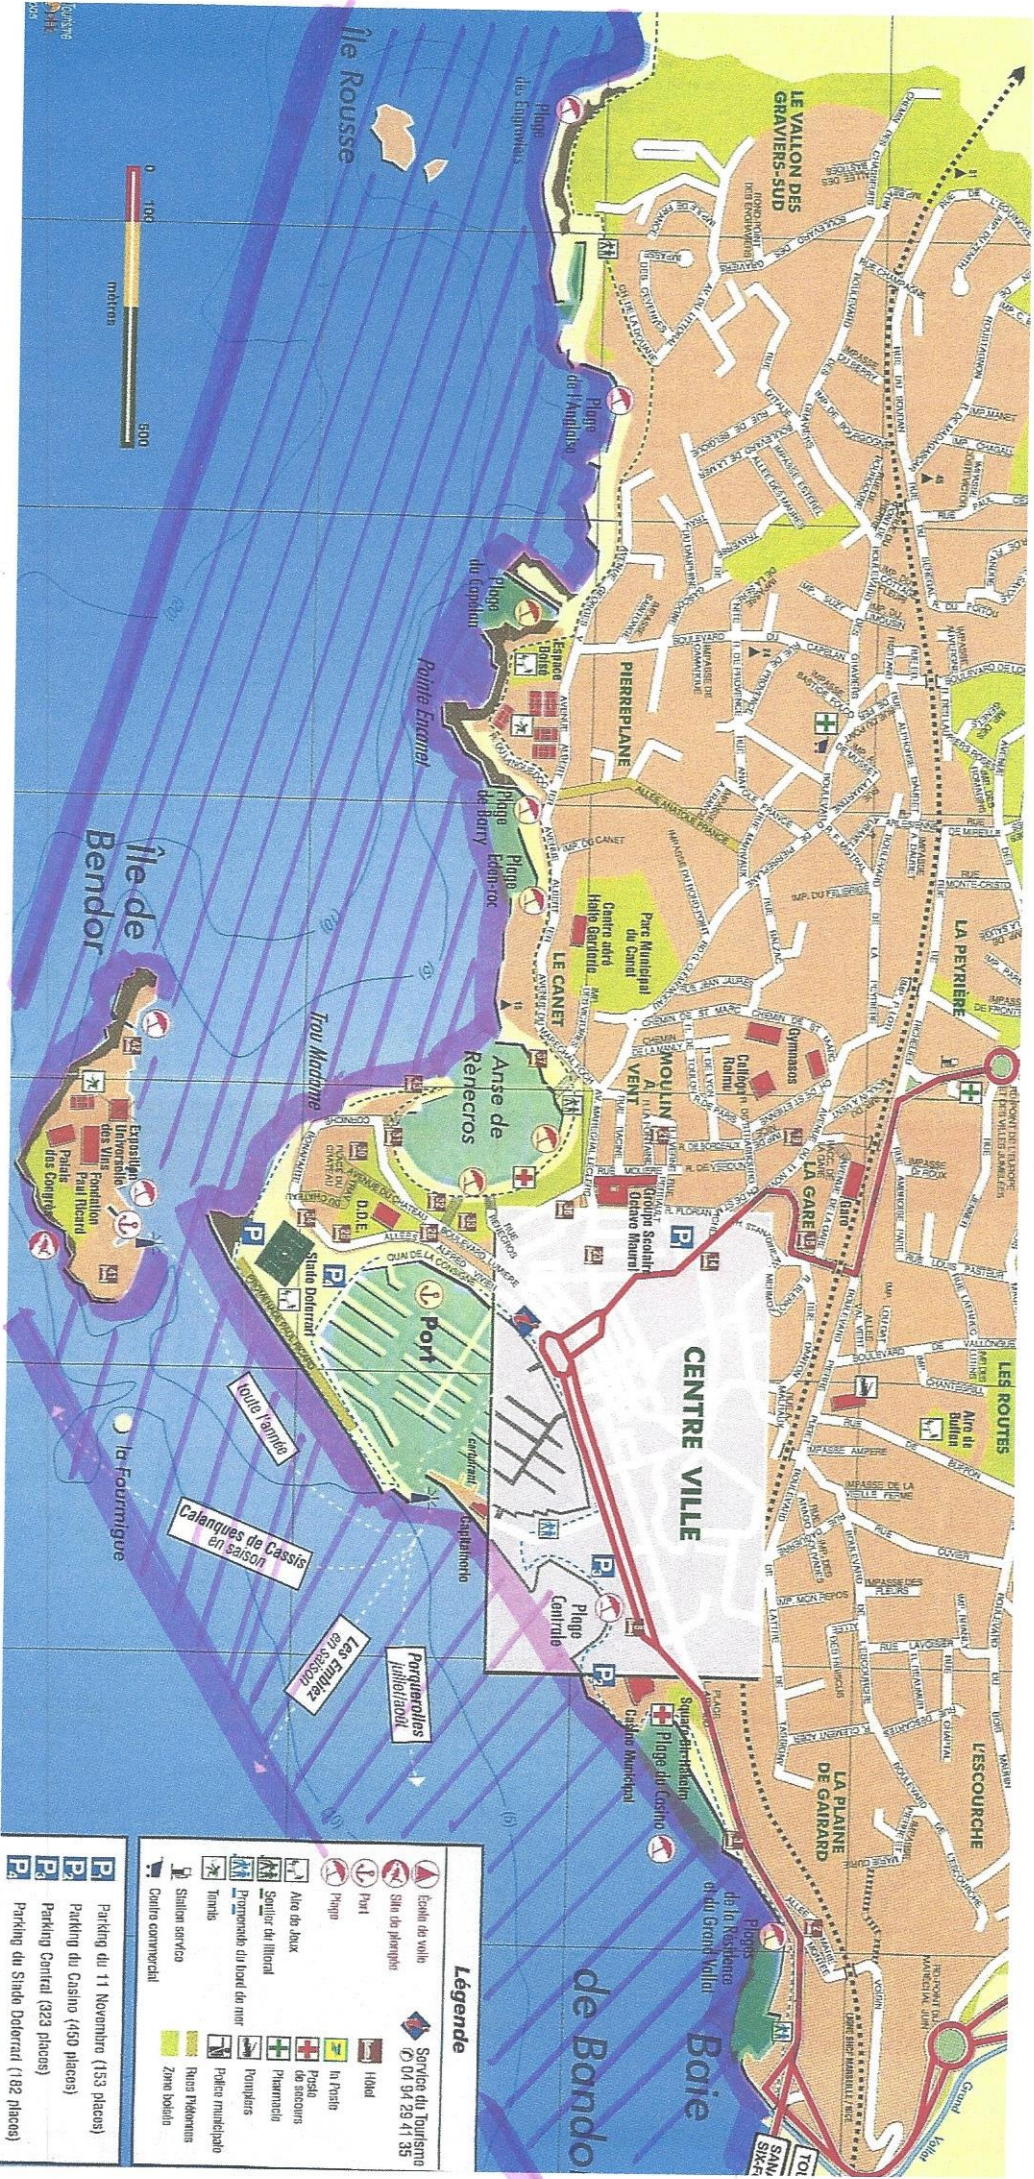

Zones de navigation autorisée :
à l'intérieur de la zone des 300 m « en rose »

Legende

	Ecole de voile		Service du tourisme ☎ 04 94 29 41 35
	Sito de plongée		Hôtel
	Port		In Prête
	Plage		Pisto de secours
	Aire de jeux		Pharmacie
	Secteur de littoral		Tourisme
	Programme du bord de mer		Policia municipale
	Troncs		Rios Pluviométricos
	Similia service		Zone dolella
	Centre commercial		

Parking du 11 Novembre (153 places)
 Parking du Casino (450 places)
 Parking Central (323 places)
 Parking du Sindo Dolera (192 places)